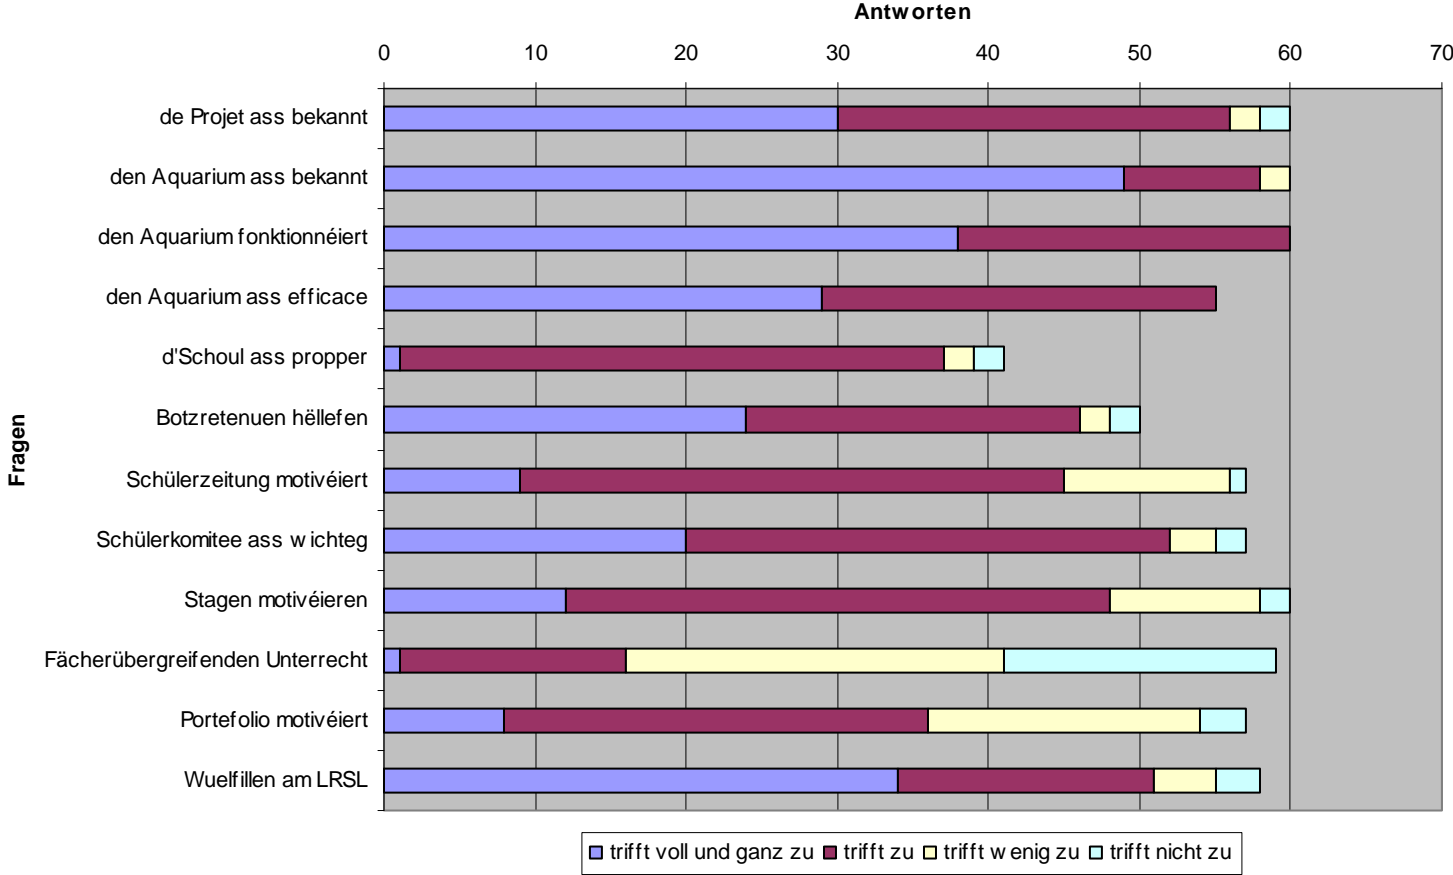

Présentatioun vun de Resultater vun der Emfrô iwer de Projet d'établissement am September 2009

Vun 125 gefroten Enseignant'en hun der 60 geäntwert

Vun 65 gefroten Schüler hun der 61 geäntwert (keng 1ères an keng 7es gefrot)

Vun 5 Memberen vum Personnel administratif ou technique hun 5 geäntwert

Vun 65 gefroten Elteren (Elteren vun de gefroten Schüler) hun der 35 geäntwert

Schülerfragebogen September 2009

Lehrerfragebogen September 2009