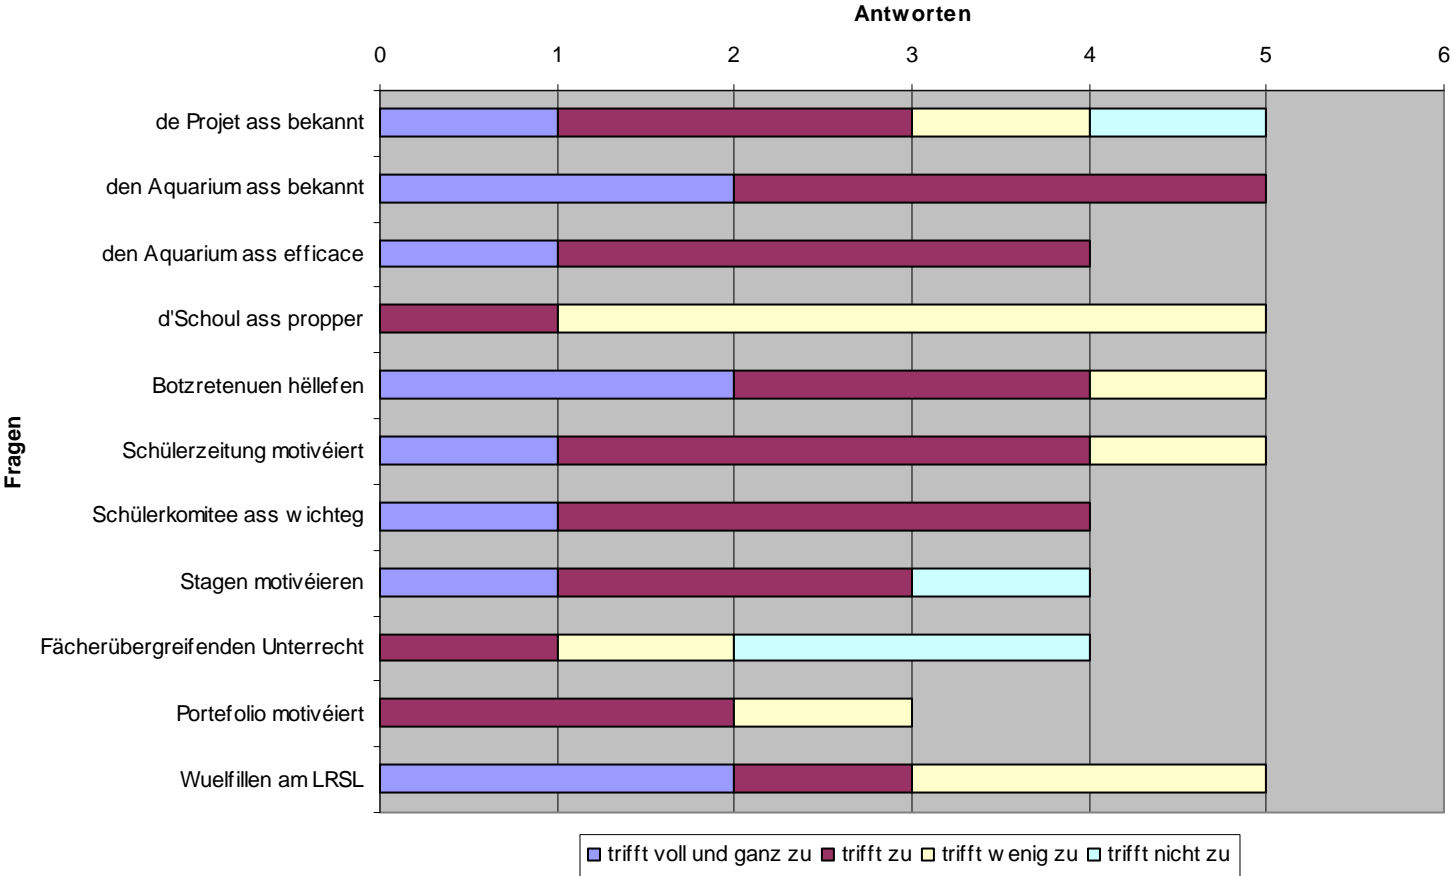

Personnel technique et administratif-fragebogen September 2009