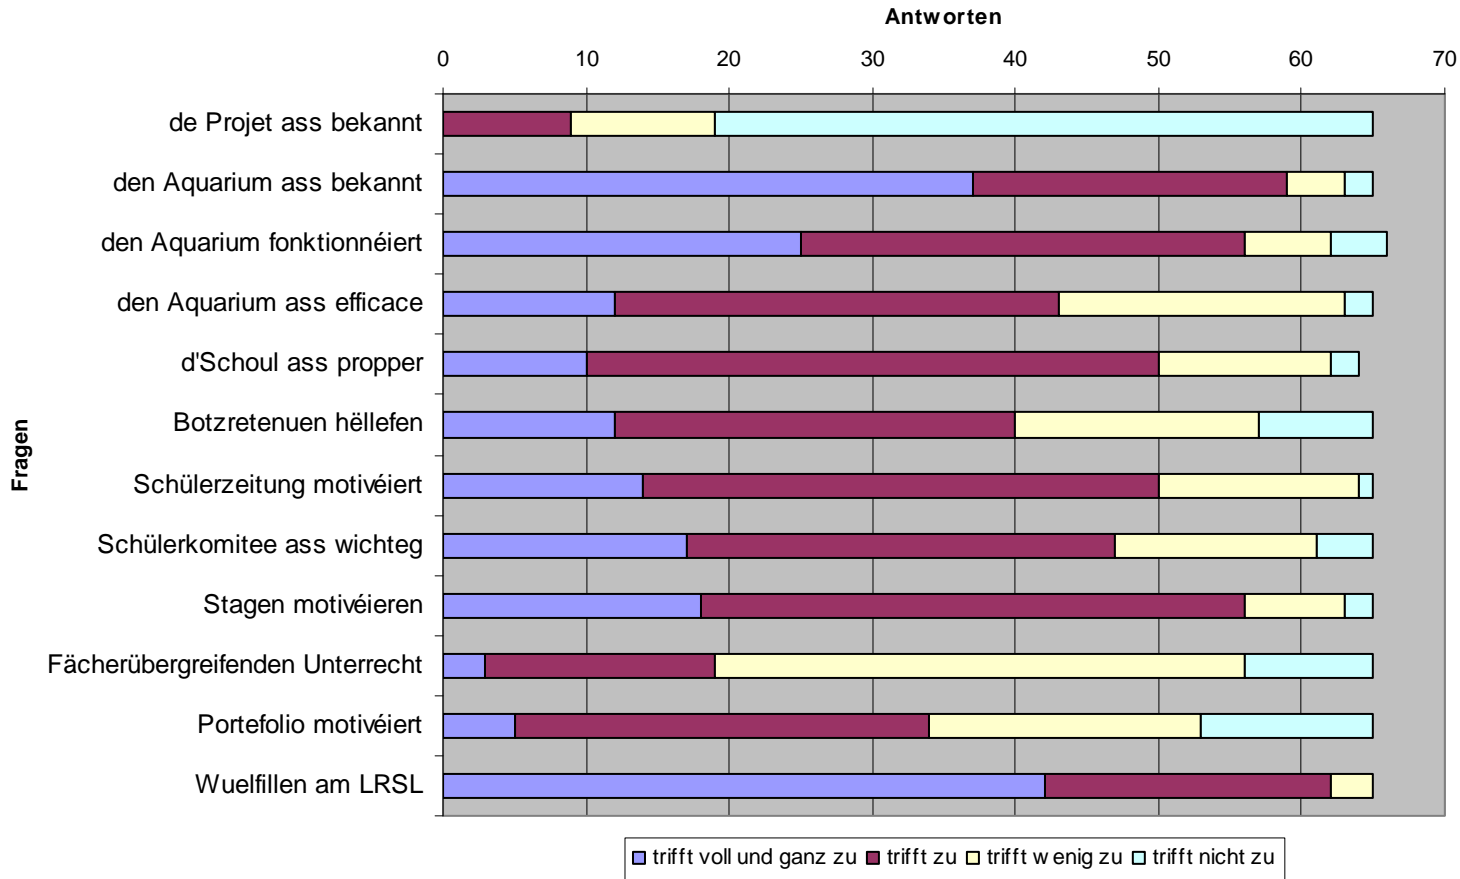

Présentatioun vun de Resultater vun der Emfrô iwer de Projet d'établissement am September 2009

Vun 125 gefroten Enseignant'en hun der 60 geäntwert

Vun 65 gefroten Schüler hun der 61 geäntwert (keng 1ères an keng 7es gefrot)

Vun 5 Memberen vum Personnel administratif ou technique hun 5 geäntwert

Vun 65 gefroten Elteren (Elteren vun de gefroten Schüler) hun der 35 geäntwert

Schülerfragebogen September 2009

Lehrerfragebogen September 2009